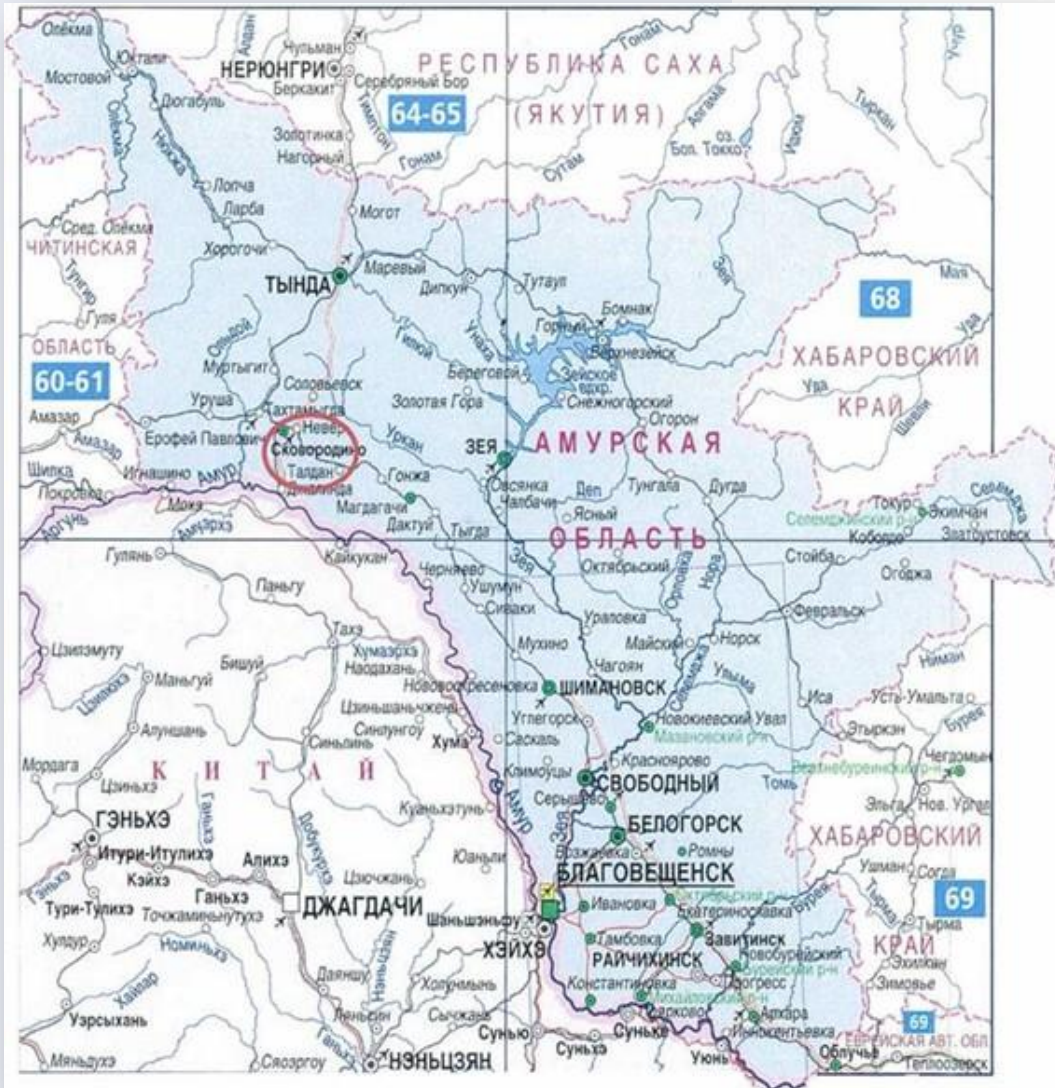

Фото: Керакский тоннель  
1911 г

Керакский тоннель на перегоне Ковали—Ульручи  
Забайкальской железной дороги

# Район строительства и административно-территориальное положение

# Район строительства и административно-территориальное положение

Расположение существующего Керакского тоннеля